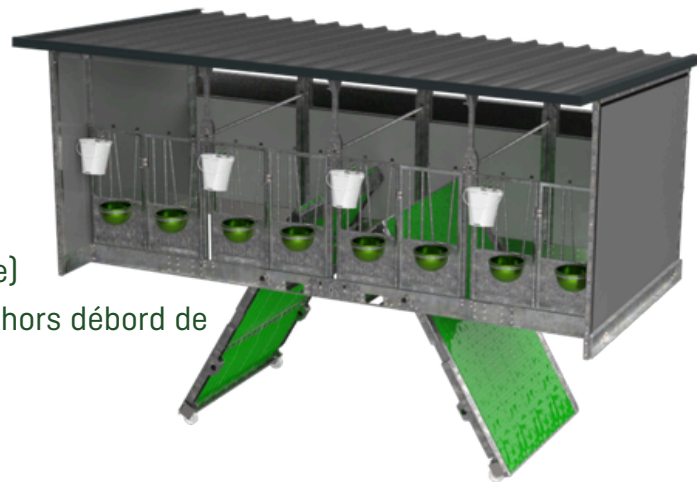

TOPCALF[®]

CALF HOUSING SOLUTIONS

Topcalf Quattro XXL EasyClean

Disponible en versions XL et XXL et avec le système EasyClean.

Le Quattro XXL EasyClean offre un espace supplémentaire et un confort de travail optimal. Grâce au système EasyClean, le nettoyage est rapide et sans effort, tandis que la construction robuste et hygiénique garantit un environnement sain pour vos veaux.

Informations techniques

Le box à veaux Quattro XXL EasyClean est livré en standard avec :

- Topcalf système EasyClean
- Structure en acier galvanisé
- Toiture isolée en panneaux sandwich
- Panneaux Topcalf HD, garantis 10 ans
- Cloisons amovibles avec fenêtre de visualisation
- Caillebotis en plastique amovibles (3 % de surface ouverte)
- Dimensions hors tout L × l × H : 2380 × 5055 × 2170 mm (hors débord de toiture)
- Dimensions intérieures XL (L × l) : 1835 × 1210 mm
- Longueur de toiture : 3100 mm
- Dimensions internes du manchon de fourche (L × H) : 175 × 80 mm
- Portes en deux parties avec barreaux réglables
- Quatre volets de ventilation à l'arrière
- Éclairage LED, interrupteur + prise de courant
- Câble de raccordement avec fonction de repiquage
- Accessoires par emplacement : Support pour seau à tétine par emplacement, Seau à tétine par emplacement, Double support de seaux par emplacement, 2 abreuvoirs par emplacement