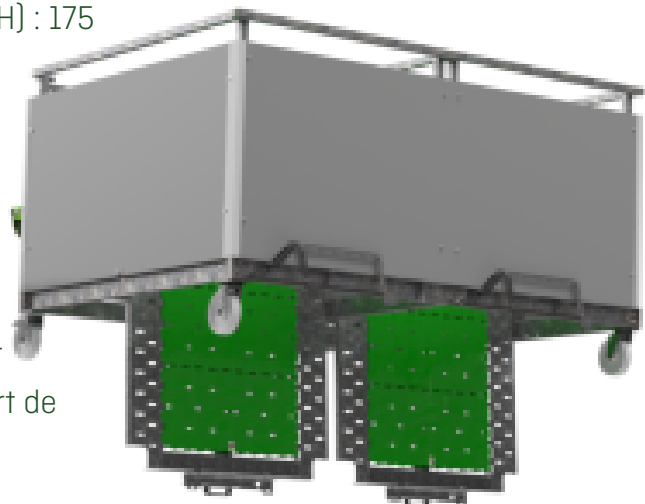

TOPCALF[®]

CALF HOUSING SOLUTIONS

Topcalf Duo XXL EasyClean

Disponible en versions XL et XXL et avec système EasyClean.

La box à veaux Topcalf DUO XXL EasyClean offre un espace supplémentaire et une hygiène optimale pour le logement des jeunes veaux. Grâce aux dimensions XXL et au système EasyClean, la box est facile et rapide à nettoyer, tandis que sa conception robuste garantit une utilisation durable, le bien-être animal et le confort de travail.

Informations techniques:

Le Topcalf Duo XXL EasyClean est fourni de série sous forme de kit :

- Système Topcalf EasyClean avec commande individuelle par emplacement
- Structure en acier galvanisé
- Panneaux Topcalf
- Deux roulettes pivotantes Ø 200 mm avec frein et deux roulettes pivotantes Ø 200 mm sans frein
- Cloisons amovibles avec fenêtre de visualisation
- Caillebotis en plastique amovibles (3 % de surface ouverte)
- Dimensions intérieures des profilés creux rectangulaires (L × H) : 175 × 80 mm
- Dimensions hors tout (L × l × H) : 1965 × 2542 × 1496 mm
- Dimensions intérieures (L × l × H) : 1835 × 1210 × 1000 mm
- Surface totale de 4,5 m² après suppression des cloisons
- Portes en deux parties avec barreaux réglables
- Kit de rehausse
- Accessoires par emplacement: Support pour seau à tétine par emplacement, Seau à tétine par emplacement, Double support de seaux par emplacement, Deux abreuvoirs par emplacement