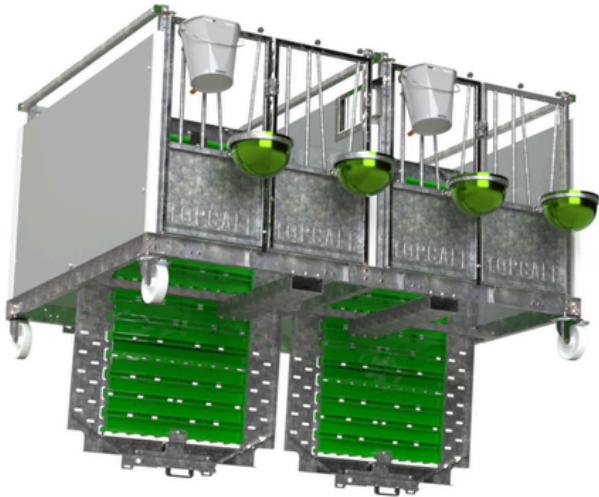

TOPCALF[®]

CALF HOUSING SOLUTIONS

Topcalf Duo XXL EasyClean

Disponible en versions XL et XXL et avec système EasyClean.

La box à veaux Topcalf DUO XXL EasyClean offre un espace supplémentaire et une hygiène optimale pour le logement des jeunes veaux. Grâce aux dimensions XXL et au système EasyClean, la box est facile et rapide à nettoyer, tandis que sa conception robuste garantit une utilisation durable, le bien-être animal et le confort de travail.

Informations techniques:

Le Topcalf Duo XXL EasyClean est fourni de série sous forme de kit :

- Système Topcalf EasyClean avec commande individuelle par emplacement
- Structure en acier galvanisé
- Panneaux Topcalf
- Deux roulettes pivotantes Ø 200 mm avec frein et deux roulettes pivotantes Ø 200 mm sans frein
- Cloisons amovibles avec fenêtre de visualisation
- Caillebotis en plastique amovibles (3 % de surface ouverte)
- Dimensions intérieures des profilés creux rectangulaires (L × H) : 175 × 80 mm
- Dimensions hors tout (L × l × H) : 1965 × 2542 × 1496 mm
- Dimensions intérieures (L × l × H) : 1835 × 1210 × 1000 mm
- Surface totale de 4,5 m² après suppression des cloisons
- Portes en deux parties avec barreaux réglables
- Kit de rehausse
- Accessoires par emplacement: Support pour seau à tétine par emplacement, Seau à tétine par emplacement, Double support de seaux par emplacement, Deux abreuvoirs par emplacement