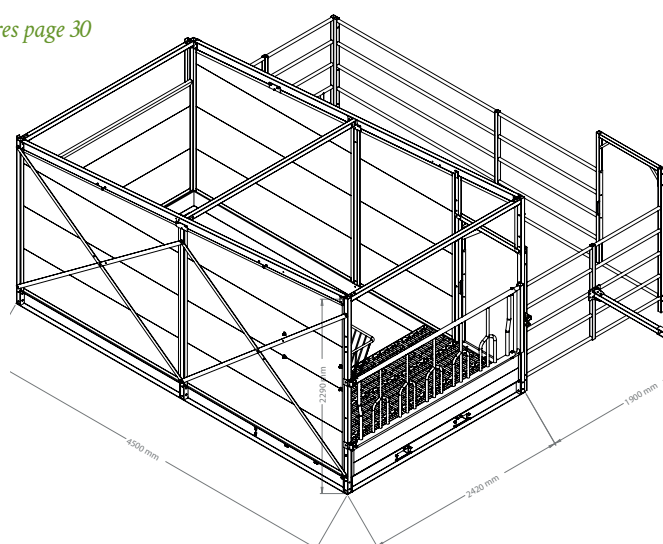

DESCRIPTION DU PRODUIT

- ✓ Grille en plastique de 1,2 mètre
- ✓ Toiture isolée (40 mm) pour un climat optimal et un surplomb de 1,2 mètre
- ✓ Portillon avant Palissade Spinder avec mangeoire
- ✓ Abreuvoir Suevia modèle 375, avec raccord Geka
- ✓ Grandes bouches d'aération réglables pour l'air frais
- ✓ Surface totale de 10 m²
- ✓ Enclos avec portails coulissants et entrée surélevée
- ✓ 2 pneus anti-crevaision
- ✓ Portes coulissantes sur rails en acier inoxydable et bandes anti-courants d'air transparentes en PVC

AVANTAGES

- ✓ Climat optimal pour les veaux
- ✓ Facile à déplacer
- ✓ Les régulateurs d'air permettent d'ajuster le climat
- ✓ Équipé d'un éclairage LED et d'électricité en standard
- ✓ En option, une façade d'alimentation différente est possible (comme sur la photo)

*Liste des accessoires page 30

Numéro d'article	Désignation
56.200.025	Niche collective Topcalf
56.200.026	Enclos Adjacent externe Topcalf