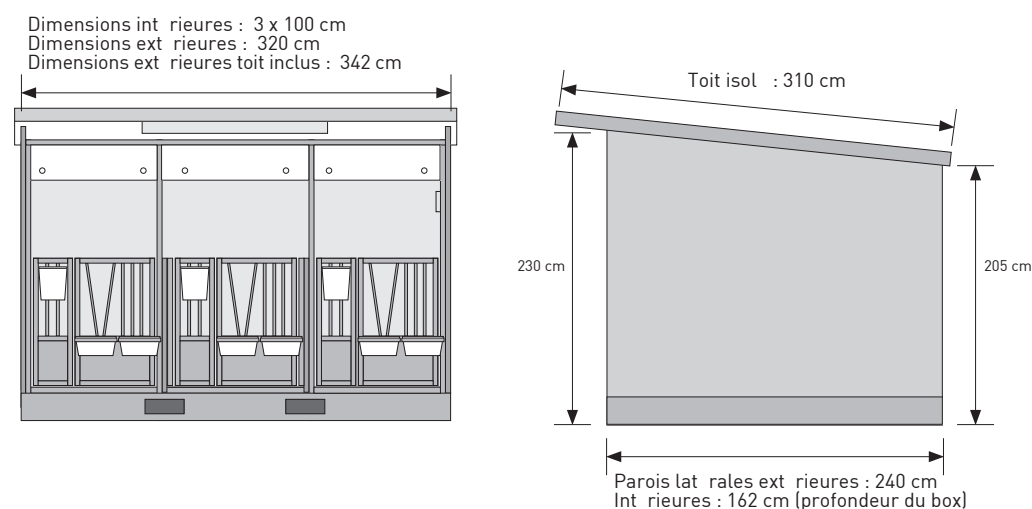

DESCRIPTION DU PRODUIT

- ✓ Robuste: Châssis inférieur entièrement galvanisé
- ✓ Parois solides en plastique
- ✓ Barreaux du portillon avant réglables
- ✓ Plancher à grille synthétique standard (Caillebotis)
- ✓ Panneaux de toit Sandwich isolés
- ✓ Montage sur place
- ✓ Disponible avec divers accessoires *

AVANTAGES

- ✓ -Qualité: Cadres robustes entièrement galvanisés
- ✓ -Caillebotis en plastique très simples à retirer
- ✓ -Facile à déplacer grâce aux fourreaux pour chariot élévateur
- ✓ -Hygiène en gestion optimale grâce aux parois latérales en plastique dur
- ✓ -Barreaux du portillon avant réglables
- ✓ -Eclairage LED intégré

*Liste des accessoires page 30

Numéro d'article	Produit
56.101.065	Topcalf Trio XL