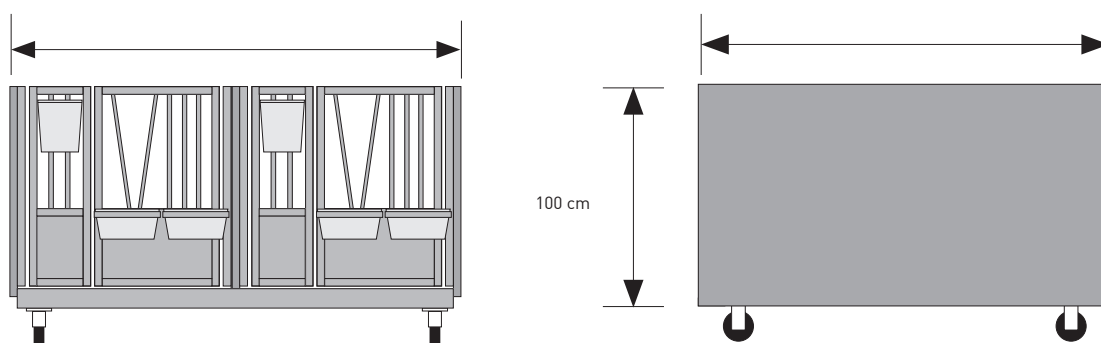

## DESCRIPTION DU PRODUIT

- ✓ Cadre en U renforcé et encastré pour une entrée facile
- ✓ Parois solides en plastique
- ✓ Les barreaux du portillon avant sont réglables
- ✓ Plancher à grille synthétique standard (Caillebotis)
- ✓ 4 roulettes pivotantes, dont 2 avec freins
- ✓ Livré en kit
- ✓ Disponible avec divers accessoires \*

## AVANTAGES

- ✓ Qualité: Cadre robuste et entièrement encastré
- ✓ Plancher à grille en plastique facile à retirer
- ✓ Facile à déplacer - équipé de roulettes
- ✓ Gestion optimale de l'hygiène grâce aux parois en plastique
- ✓ Barreaux réglables dans le portillon avant
- ✓ Disponible en 2 tailles - Standard et XL
- ✓ Paroi intermédiaire amovible (En option)

\*Liste des accessoires page 30

	Standard	Duo-Flex (XL)	Standard	Duo-flex (XL)
Dimensions intérieures:	97 cm	107 cm	150 cm	182 cm
Dimensions extérieures:	90 cm	100 cm	135 cm	160 cm

Numéro d'article	Produit
56.101.050	Niche veaux Topcalf Duo
56.101.060	Niche veaux Topcalf Duo-flex XL