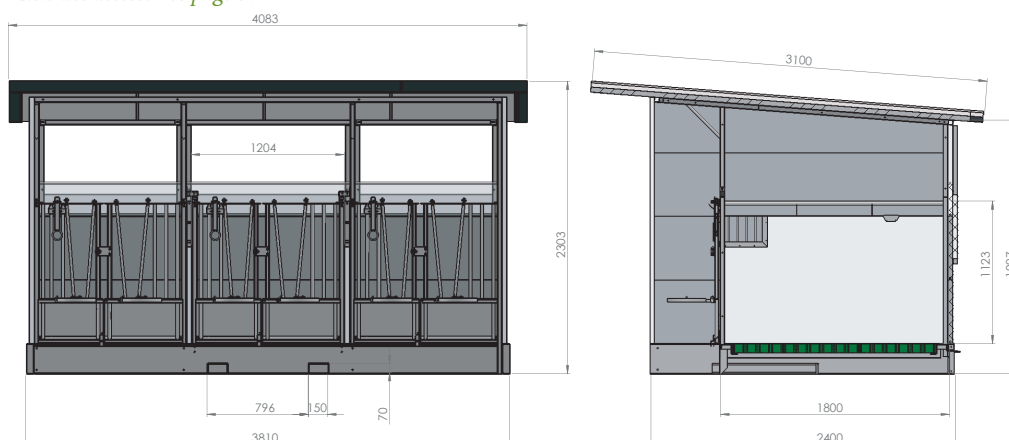

DESCRIPTION DU PRODUIT

- ✓ Châssis en U solide et encastré
- ✓ 2 parois amovibles
- ✓ Equipé du système Topcalf Easy-Clean
- ✓ Les barreaux du portillon sont réglables
- ✓ Barrière avant partageable
- ✓ Toit isolé (40 mm)

AVANTAGES

- ✓ Prévention du stress: le veau ne se déplace pas vers un «autre» enclos collectif
- ✓ Très grands espaces de couchages individuels pour plus de confort
- ✓ Facilité de travail: Facile à désinfecter grâce au fond inclinable unique
- ✓ Être responsable : la collecte individuelle du lisier évite la pollution dans la cour
- ✓ Optimisez le climat grâce aux parois coulissantes à l'arrière

*Liste des accessoires page 30

Numéro d'article

Produit

56.101.066

Niche veaux Trio Easy-clean