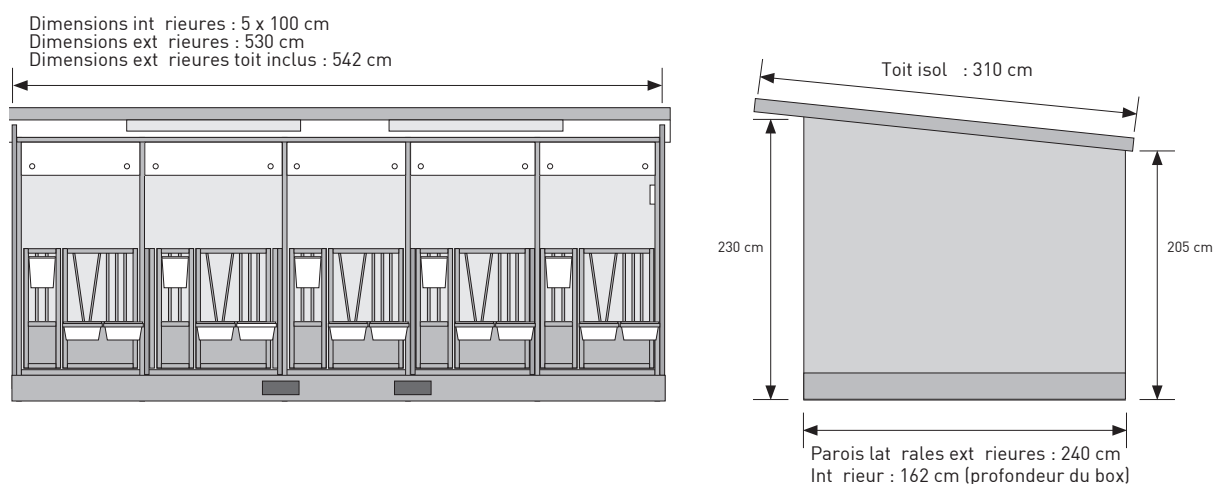

NICHE À VEAUX QUINTO

La niche à veaux Topcalf Quinto offre de la place pour loger 5 veaux. La niche est fournie, en standard, avec des fourreaux pour fourches de levage pour un transport facile. Grâce à cela, la niche offre un confort pour le veau comme pour l'éleveur.

La niche est constituée d'un solide cadre galvanisé en combinaison avec des parois latérales en plastique, pour une construction stable. Les cloisons intermédiaires sont amovibles. Cela rend très facile la création rapide d'une petite logement collective et habituer les veaux les uns avec les autres. Le côté, l'avant et l'arrière sont complètement cloisonnés. De cette façon, les courants d'air ne sont pas un problème. Les niches Topcalf Trio, Quattro et Quinto sont fournis, en standard, avec toit isolé.

DESCRIPTION DU PRODUIT

- ✓ Robuste: cadre inférieur entièrement galvanisé
- ✓ Murs en plastique très solide
- ✓ Les barreaux du portillon avant sont réglables
- ✓ Plancher à grille synthétique standard
- ✓ Assemblage sur place
- ✓ Agrandissement possible avec différents types de toiture
- ✓ Disponible avec divers accessoires *

AVANTAGES

- ✓ Qualité: cadres robustes et entièrement galvanisés
- ✓ Grille du plancher en plastique facile à enlever
- ✓ Facile à déplacer grâce aux roulettes
- ✓ Gestion optimale de l'hygiène grâce aux parois en plastique
- ✓ Barreaux réglables dans le portillon avant

*Liste des accessoires page 30

Numéro d'article	Produit
56.101.075	Topcalf Quinto XL