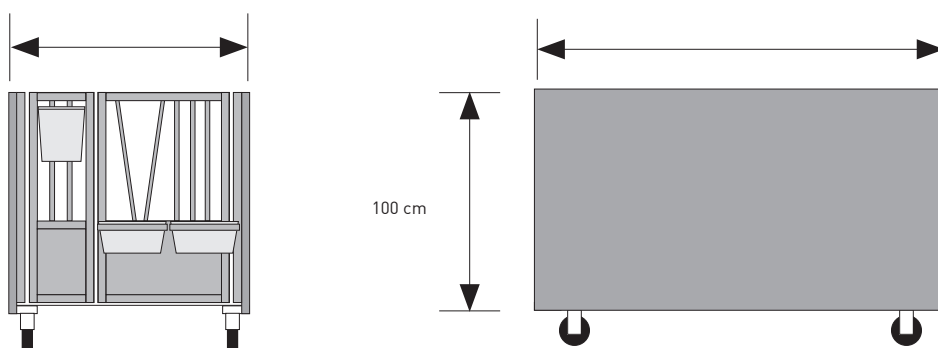

DESCRIPTION DU PRODUIT

- ✓ Cadre en U renforcé et encastré pour une entrée facile
- ✓ Parois solides en plastique
- ✓ Barreaux du portillon avant réglables
- ✓ Plancher à grilles synthétiques standard (caillebotis)
- ✓ 4 roulettes pivotantes, dont 2 avec freins
- ✓ Livré en kit
- ✓ Disponible avec divers accessoires *

AVANTAGES

- ✓ Qualité: Cadre robuste et entièrement galvanisé
- ✓ Plancher à grille en plastique facile à retirer
- ✓ Facile à déplacer - équipé de roulettes
- ✓ Gestion optimale de l'hygiène grâce aux parois plastifiées
- ✓ Barreaux réglables dans le portillon avant
- ✓ Disponible en 3 .tailles - Standard, XL et XXL

*Liste des accessoires page 30

	Standard	XL	XXL	Standard	XL	XXL
Dimensions ext rieures:	99 cm	108 cm	127 cm	151 cm	181 cm	201 cm
Dimensions int rieures:	90 cm	100 cm	120 cm	135 cm	160 cm	180 cm

*Les dimensions sont indiquées sans les têtes de vis