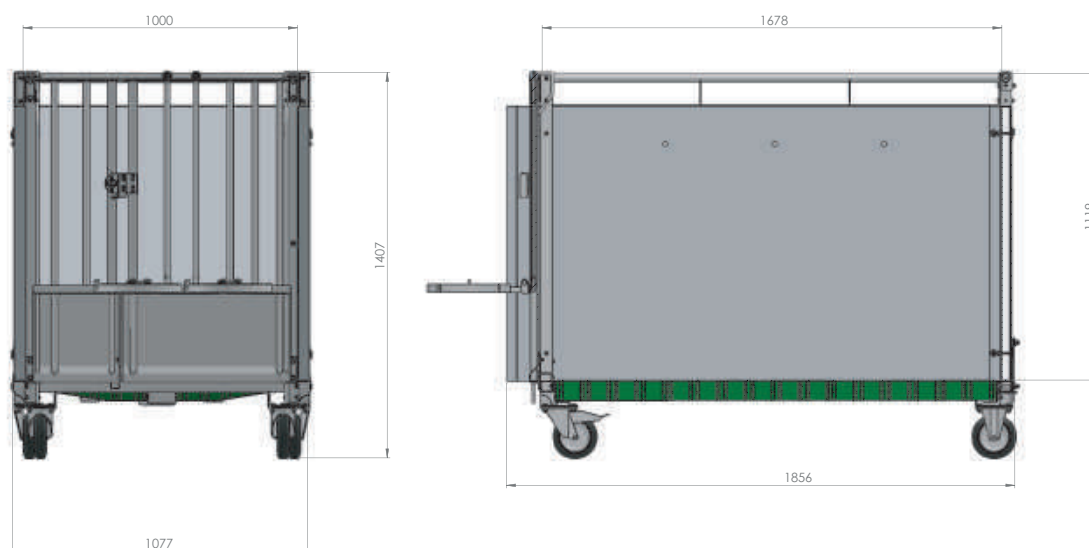

En tirant sur la goupille à l'arrière, le sol peut pivoter. La niche à veau est facile à incliner avec chariot élévateur ou une mini-pelle. Grâce aux grilles en plastique solides, il est très facile à nettoyer. Votre temps et votre énergie peuvent donc être facilement économisés. L'hygiène y est surtout optimale. De plus, ce niche à veau est équipé, en standard, d'un portillon avant partageable, de sorte que l'on puisse y entrer sans déranger le veau qui y boit. Les box sont également équipés, de série, d'un support de seau de sevrage avec sureté, un seau tétine transparent, d'un support de seau double et 2 mangeoires / abreuvoirs de 8 litres.

DESCRIPTION DU PRODUIT

- ✓ Cadre en U solide et encastré pour une entrée facile
- ✓ Murs en plastique solide
- ✓ Les barreaux du portillon avant sont réglables
- ✓ Plancher à grille synthétique standard
- ✓ 4 roulettes pivotantes, dont 2 avec freins
- ✓ Equipé du système Topcalf Easy-clean
- ✓ Portillon d'entrée partageable
- ✓ Tubes au-dessus des parois pour le soulever facilement

AVANTAGES

- ✓ Qualité: Cadre robuste et entièrement galvanisé
- ✓ Le nettoyage manuel appartient au passé
- ✓ Le portillon avant partageable permet d'entrer dans le box sans déranger le veau à boire
- ✓ Facile à déplacer et à soulever

*Liste des accessoires page 30

Numéro d'article

Produit

56.200.066

Niche veau Mono Easy-Clean