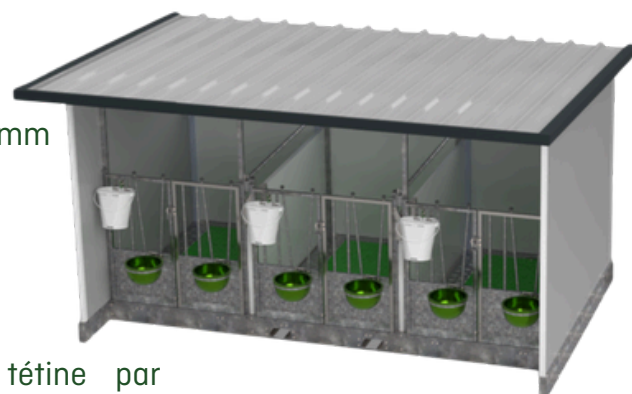

Topcalf Trio XXL EasyClean

Disponible en versions XL et XXL, avec système EasyClean et au choix prise à l'avant ou à l'arrière.

Le Trio XXL EasyClean offre un espace supplémentaire et un confort de travail optimal. Grâce au système EasyClean, le nettoyage est rapide et sans effort, tandis que la construction robuste et hygiénique garantit un environnement sain pour vos veaux.

Informations techniques

Le Topcalf Trio XXL EasyClean présente les caractéristiques suivantes :

- Topcalf système EasyClean
- Structure en acier galvanisé
- Châssis avec porte-fourches à l'avant
- Toiture isolée en panneaux sandwich
- Panneaux Topcalf HD, garantis 10 ans
- Cloisons amovibles avec fenêtre de visualisation
- Caillebotis en plastique amovibles (3 % de surface ouverte)
- Dimensions hors tout L × l × H : 2380 × 3770 × 2170 mm (hors débord de toiture)
- Dimensions intérieures (L × l) : 1835 × 1210 mm
- Longueur de toiture : 3100 mm
- Dimensions internes du manchon de fourche (l × H) : 175 × 80 mm
- Portes en deux parties avec barreaux réglables
- Quatre volets de ventilation à l'arrière
- Éclairage LED, interrupteur et prise de courant
- Câble de raccordement avec fonction de repiquage
- Accessoires par emplacement: Support pour seau à tétine par emplacement, Seau à tétine par emplacement, Double support de seaux par emplacement, 2 abreuvoirs par emplacement