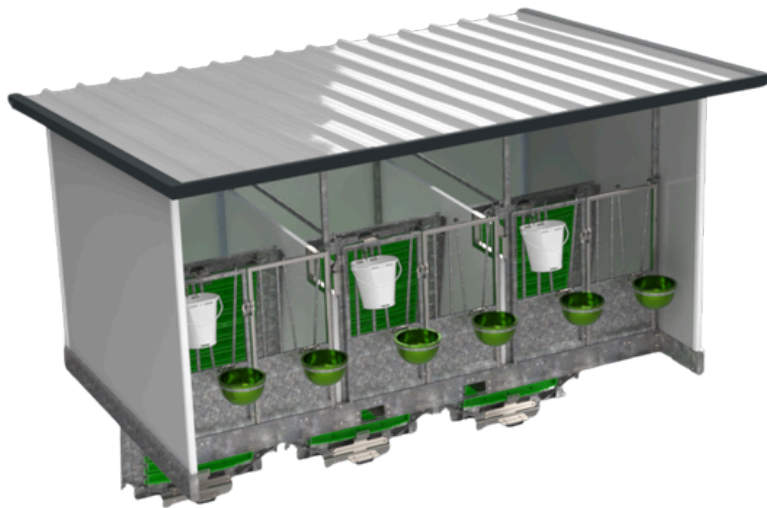

Topcalf Trio XXL EasyClean

Disponible en versions XL et XXL, avec système EasyClean et au choix prise à l'avant ou à l'arrière.

Le Trio XXL EasyClean offre un espace supplémentaire et un confort de travail optimal. Grâce au système EasyClean, le nettoyage est rapide et sans effort, tandis que la construction robuste et hygiénique garantit un environnement sain pour vos veaux.

Informations techniques

Le Topcalf Trio XXL EasyClean présente les caractéristiques suivantes :

- Topcalf système EasyClean
- Structure en acier galvanisé
- Châssis avec porte-fourches à l'avant
- Toiture isolée en panneaux sandwich
- Panneaux Topcalf HD, garantis 10 ans
- Cloisons amovibles avec fenêtre de visualisation
- Caillebotis en plastique amovibles (3 % de surface ouverte)
- Dimensions hors tout L × l × H : 2380 × 3770 × 2170 mm (hors débord de toiture)
- Dimensions intérieures (L × l) : 1835 × 1210 mm
- Longueur de toiture : 3100 mm
- Dimensions internes du manchon de fourche (l × H) : 175 × 80 mm
- Portes en deux parties avec barreaux réglables
- Quatre volets de ventilation à l'arrière
- Éclairage LED, interrupteur et prise de courant
- Câble de raccordement avec fonction de repiquage
- Accessoires par emplacement: Support pour seau à tétine par emplacement, Seau à tétine par emplacement, Double support de seaux par emplacement, 2 abreuvoirs par emplacement

Topcalf Trio XXL EasyClean

Dimensions