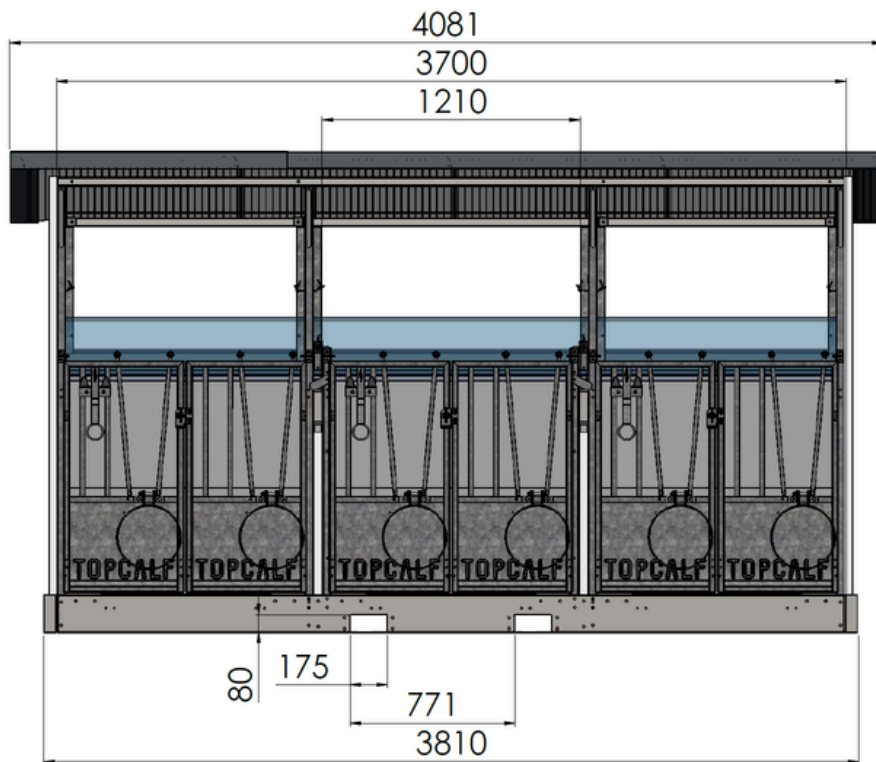

## Informations techniques:

**Le Topcalf Trio XL présente les caractéristiques suivantes :**

- Structure en acier galvanisé
- Toiture isolée en panneaux sandwich
- Panneaux Topcalf HD, garantis 10 ans
- Cloisons amovibles avec fenêtre de visualisation
- Caillebotis en plastique amovibles (3 % de surface ouverte)
- Dimensions hors tout L x l x H : 2380 x 3170 x 2250 mm (hors débord de toiture)
- Dimensions intérieures (L x l) : 1635 x 1010 mm
- Longueur de toiture : 3100 mm
- Dimensions internes du manchon de fourche (L x H) : 175 x 80 mm
- Portes en deux parties avec barreaux réglables
- Quatre volets de ventilation à l'arrière
- Éclairage LED avec interrupteur et prise de courant
- Câble de raccordement avec fonction de repiquage
- Accessoires par emplacement : Support pour seau à tétine par emplacement, Seau à tétine par emplacement, Double support de seaux par emplacement, 2 abreuvoirs par emplacement

## Topcalf Trio niche à veau

Dimensions version XL

## Topcalf Trio niche à veau

Dimensions version XXL

## Topcalf Trio Calf Hutch

Dimensions XXL EasyClean version