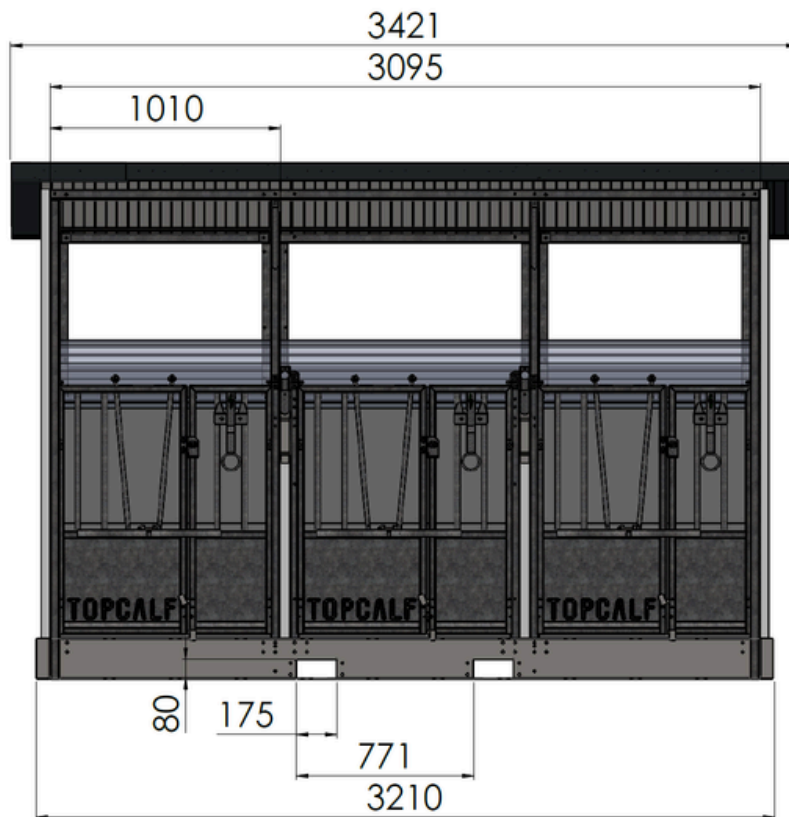

## Informations techniques:

**Le Topcalf Trio XL présente les caractéristiques suivantes :**

- Structure en acier galvanisé
- Toiture isolée en panneaux sandwich
- Panneaux Topcalf HD, garantis 10 ans
- Cloisons amovibles avec fenêtre de visualisation
- Caillebotis en plastique amovibles (3 % de surface ouverte)
- Dimensions hors tout L x l x H : 2380 x 3170 x 2250 mm (hors débord de toiture)
- Dimensions intérieures (L x l) : 1635 x 1010 mm
- Longueur de toiture : 3100 mm
- Dimensions internes du manchon de fourche (L x H) : 175 x 80 mm
- Portes en deux parties avec barreaux réglables
- Quatre volets de ventilation à l'arrière
- Éclairage LED avec interrupteur et prise de courant
- Câble de raccordement avec fonction de repiquage
- Accessoires par emplacement : Support pour seau à tétine par emplacement, Seau à tétine par emplacement, Double support de seaux par emplacement, 2 abreuvoirs par emplacement

## Topcalf Trio niche à veau

Dimensions version XL

## Topcalf Trio niche à veau

Dimensions version XXL