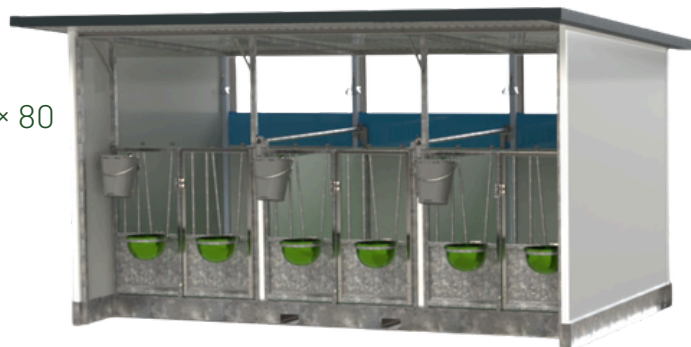

## Topcalf Trio niche à veau

**Disponible en versions XL et XXL, ainsi qu'avec le système EasyClean**

La Topcalf Trio est une niche à veau pratique conçue pour héberger trois veaux. Grâce à sa construction robuste et à ses matériaux durables, la niche offre un environnement hygiénique et confortable. Les cloisons amovibles permettent de passer facilement d'un logement individuel à un logement en groupe, tandis qu'une bonne ventilation garantit un climat sain à l'intérieur de la niche.

## Informations techniques:

**Le Topcalf Trio XL présente les caractéristiques suivantes :**

- Structure en acier galvanisé
- Toiture isolée en panneaux sandwich
- Panneaux Topcalf HD, garantis 10 ans
- Cloisons amovibles avec fenêtre de visualisation
- Caillebotis en plastique amovibles (3 % de surface ouverte)
- Dimensions hors tout L x l x H : 2380 x 3170 x 2250 mm (hors débord de toiture)
- Dimensions intérieures (L x l) : 1635 x 1010 mm
- Longueur de toiture : 3100 mm
- Dimensions internes du manchon de fourche (L x H) : 175 x 80 mm
- Portes en deux parties avec barreaux réglables
- Quatre volets de ventilation à l'arrière
- Éclairage LED avec interrupteur et prise de courant
- Câble de raccordement avec fonction de repiquage
- Accessoires par emplacement : Support pour seau à tétine par emplacement, Seau à tétine par emplacement, Double support de seaux par emplacement, 2 abreuvoirs par emplacement

## Topcalf Trio niche à veau

Dimensions version XL

## Topcalf Trio niche à veau

Dimensions version XXL