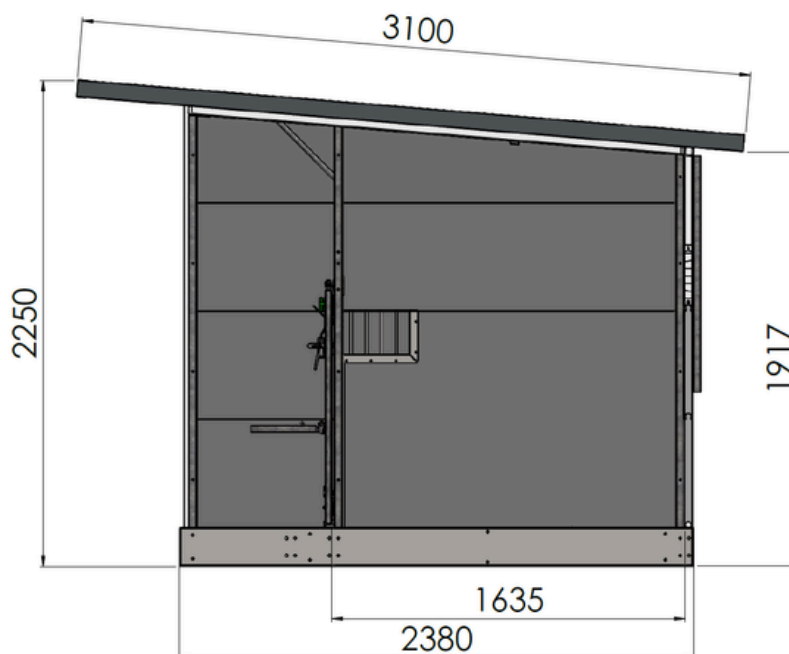

## Informations techniques:

**Le Topcalf Trio XL présente les caractéristiques suivantes :**

- Structure en acier galvanisé
- Toiture isolée en panneaux sandwich
- Panneaux Topcalf HD, garantis 10 ans
- Cloisons amovibles avec fenêtre de visualisation
- Caillebotis en plastique amovibles (3 % de surface ouverte)
- Dimensions hors tout L x l x H : 2380 x 3170 x 2250 mm (hors débord de toiture)
- Dimensions intérieures (L x l) : 1635 x 1010 mm
- Longueur de toiture : 3100 mm
- Dimensions internes du manchon de fourche (L x H) : 175 x 80 mm
- Portes en deux parties avec barreaux réglables
- Quatre volets de ventilation à l'arrière
- Éclairage LED avec interrupteur et prise de courant
- Câble de raccordement avec fonction de repiquage
- Accessoires par emplacement : Support pour seau à tétine par emplacement, Seau à tétine par emplacement, Double support de seaux par emplacement, 2 abreuvoirs par emplacement

## Topcalf Trio niche à veau

Dimensions version XL

## Topcalf Trio niche à veau

Dimensions version XXL