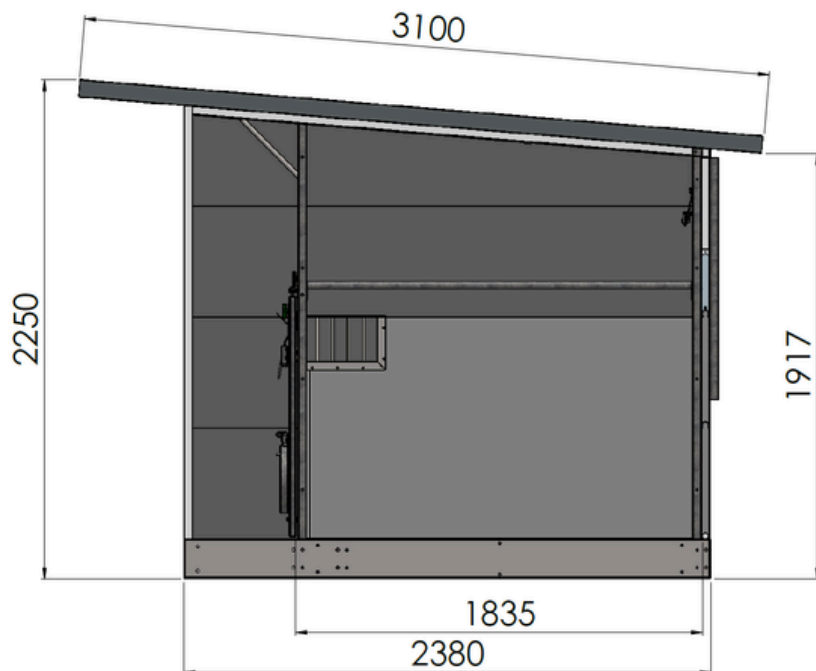

## Informations techniques:

**Le Topcalf Trio XL présente les caractéristiques suivantes :**

- Structure en acier galvanisé
- Toiture isolée en panneaux sandwich
- Panneaux Topcalf HD, garantis 10 ans
- Cloisons amovibles avec fenêtre de visualisation
- Caillebotis en plastique amovibles (3 % de surface ouverte)
- Dimensions hors tout L x l x H : 2380 x 3170 x 2250 mm (hors débord de toiture)
- Dimensions intérieures (L x l) : 1635 x 1010 mm
- Longueur de toiture : 3100 mm
- Dimensions internes du manchon de fourche (L x H) : 175 x 80 mm
- Portes en deux parties avec barreaux réglables
- Quatre volets de ventilation à l'arrière
- Éclairage LED avec interrupteur et prise de courant
- Câble de raccordement avec fonction de repiquage
- Accessoires par emplacement : Support pour seau à tétine par emplacement, Seau à tétine par emplacement, Double support de seaux par emplacement, 2 abreuvoirs par emplacement

## Topcalf Trio niche à veau

Dimensions version XL

## Topcalf Trio niche à veau

Dimensions version XXL