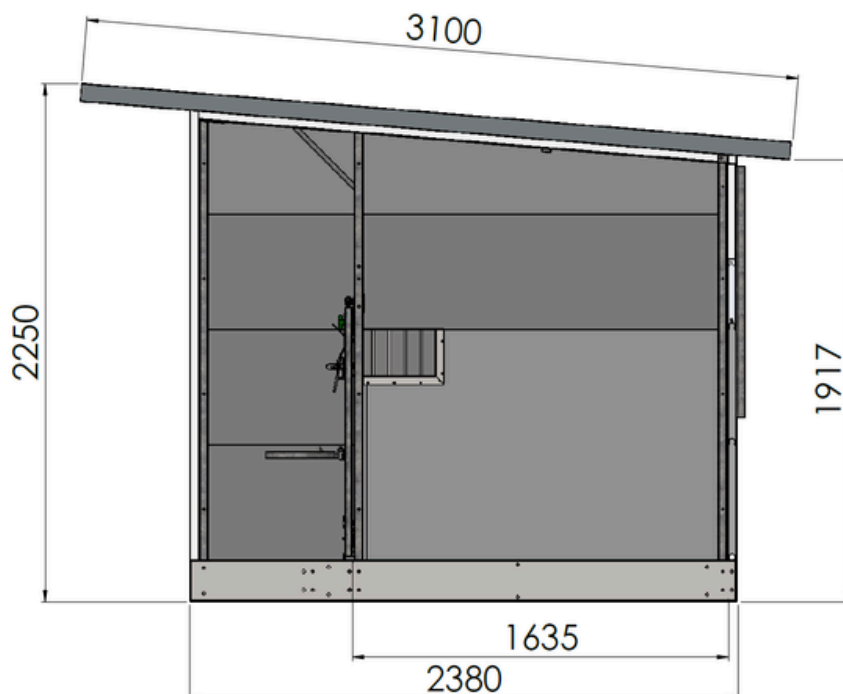

Informations techniques:

Le box à veaux Quattro XXL est livré en standard avec:

- Structure en acier galvanisé
- Toiture isolée en panneaux sandwich
- Panneaux Topcalf HD, garantis 10 ans
- Cloisons amovibles avec fenêtre de visualisation
- Caillebotis en plastique amovibles (3 % de surface ouverte)
- Dimensions hors tout L x l x H : 2380 x 5055 x 2170 mm (hors débord de toiture)
- Dimensions intérieures [L x l] : 1835 x 1210 mm
- Longueur de toiture: 3100 mm
- Dimensions internes du manchon de fourche (L x H) : 175 x 80 mm
- Portes en deux parties avec barreaux réglables
- Quatre volets de ventilation à l'arrière
- Éclairage LED, interrupteur + prise de courant
- Câble de raccordement avec fonction de repiquage
- Accessoires par emplacement: Support pour seau à tétine par emplacement, Seau à tétine par emplacement, Double support de seaux par emplacement, 2 Abreuvoirs par emplacement

TOPCALF[®]
CALF HOUSING SOLUTIONS

Topcalf Quattro niche a veau

Dimensions de la version XL

TOPCALF[®]

CALF HOUSING SOLUTIONS

Topcalf Quattro niche a veau

Dimensions de la version XXL

Niche à veaux Topcalf Quattro Dimensions version XXL EasyClean