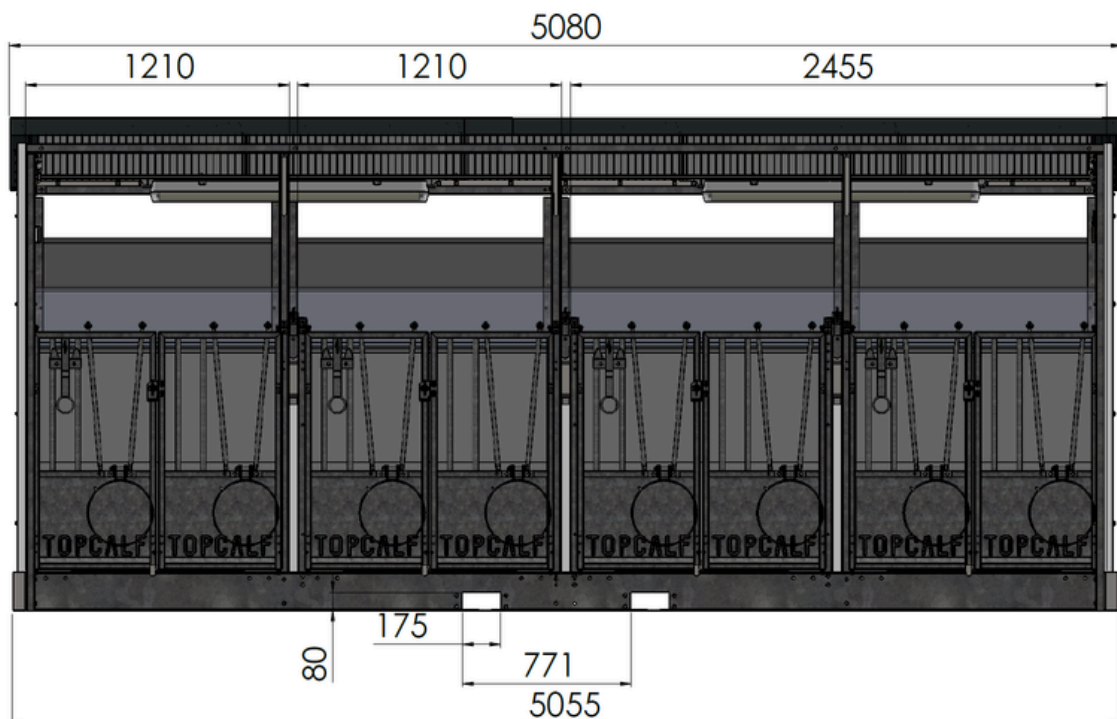

Informations techniques:

Le box à veaux Quattro XXL est livré en standard avec:

- Structure en acier galvanisé
- Toiture isolée en panneaux sandwich
- Panneaux Topcalf HD, garantis 10 ans
- Cloisons amovibles avec fenêtre de visualisation
- Caillebotis en plastique amovibles (3 % de surface ouverte)
- Dimensions hors tout L x l x H : 2380 x 5055 x 2170 mm (hors débord de toiture)
- Dimensions intérieures [L x l] : 1835 x 1210 mm
- Longueur de toiture: 3100 mm
- Dimensions internes du manchon de fourche (L x H) : 175 x 80 mm
- Portes en deux parties avec barreaux réglables
- Quatre volets de ventilation à l'arrière
- Éclairage LED, interrupteur + prise de courant
- Câble de raccordement avec fonction de repiquage
- Accessoires par emplacement: Support pour seau à tétine par emplacement, Seau à tétine par emplacement, Double support de seaux par emplacement, 2 Abreuvoirs par emplacement

TOPCALF[®]
CALF HOUSING SOLUTIONS

Topcalf Quattro niche a veau

Dimensions de la version XL

TOPCALF[®]

CALF HOUSING SOLUTIONS

Topcalf Quattro niche a veau

Dimensions de la version XXL

Niche à veaux Topcalf Quattro Dimensions version XXL EasyClean