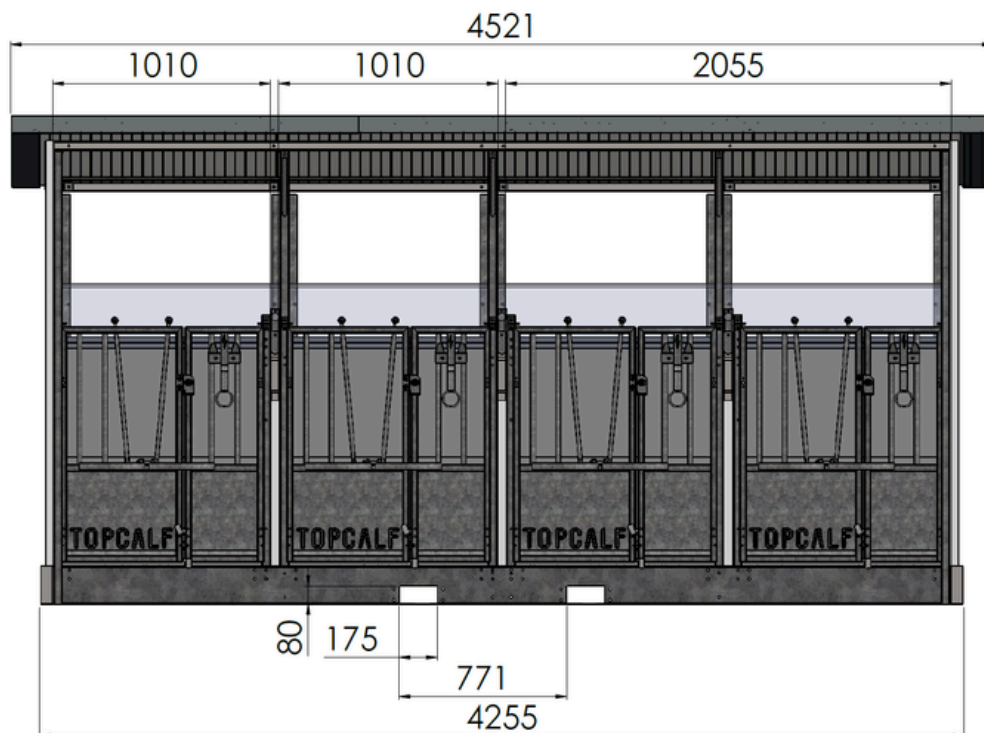

Informations techniques:

Le box à veaux Quattro XXL est livré en standard avec:

- Structure en acier galvanisé
- Toiture isolée en panneaux sandwich
- Panneaux Topcalf HD, garantis 10 ans
- Cloisons amovibles avec fenêtre de visualisation
- Caillebotis en plastique amovibles (3 % de surface ouverte)
- Dimensions hors tout L x l x H : 2380 x 5055 x 2170 mm (hors débord de toiture)
- Dimensions intérieures [L x l] : 1835 x 1210 mm
- Longueur de toiture: 3100 mm
- Dimensions internes du manchon de fourche (L x H) : 175 x 80 mm
- Portes en deux parties avec barreaux réglables
- Quatre volets de ventilation à l'arrière
- Éclairage LED, interrupteur + prise de courant
- Câble de raccordement avec fonction de repiquage
- Accessoires par emplacement: Support pour seau à tétine par emplacement, Seau à tétine par emplacement, Double support de seaux par emplacement, 2 Abreuvoirs par emplacement

TOPCALF[®]
CALF HOUSING SOLUTIONS

Topcalf Quattro niche a veau

Dimensions de la version XL

TOPCALF[®]

CALF HOUSING SOLUTIONS

Topcalf Quattro niche a veau

Dimensions de la version XXL

Niche à veaux Topcalf Quattro Dimensions version XXL EasyClean