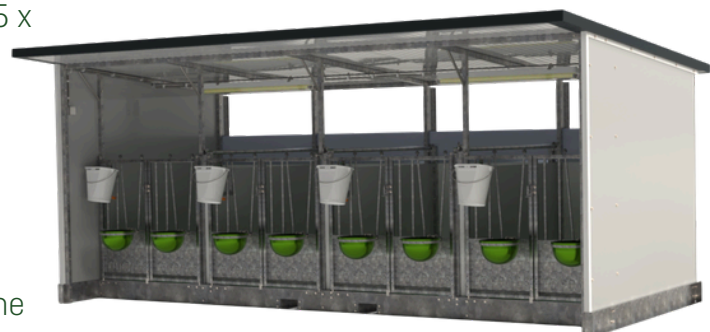

TOPCALF[®]

CALF HOUSING SOLUTIONS

Topcalf Quattro XXL niche a veau

Également disponible avec le système EasyClean

Le Quattro XXL offre un logement collectif spacieux, confortable et hygiénique pour les veaux. Grâce à sa construction robuste et à sa ventilation intelligente, cette case assure un bon départ ainsi qu'un processus de travail efficace.

Informations techniques:

Le box à veaux Quattro XXL est livré en standard avec:

- Structure en acier galvanisé
- Toiture isolée en panneaux sandwich
- Panneaux Topcalf HD, garantis 10 ans
- Cloisons amovibles avec fenêtre de visualisation
- Caillebotis en plastique amovibles (3 % de surface ouverte)
- Dimensions hors tout L x l x H : 2380 x 5055 x 2170 mm (hors débord de toiture)
- Dimensions intérieures [L x l] : 1835 x 1210 mm
- Longueur de toiture: 3100 mm
- Dimensions internes du manchon de fourche (L x H) : 175 x 80 mm
- Portes en deux parties avec barreaux réglables
- Quatre volets de ventilation à l'arrière
- Éclairage LED, interrupteur + prise de courant
- Câble de raccordement avec fonction de repiquage
- Accessoires par emplacement: Support pour seau à tétine par emplacement, Seau à tétine par emplacement, Double support de seaux par emplacement, 2 Abreuvoirs par emplacement