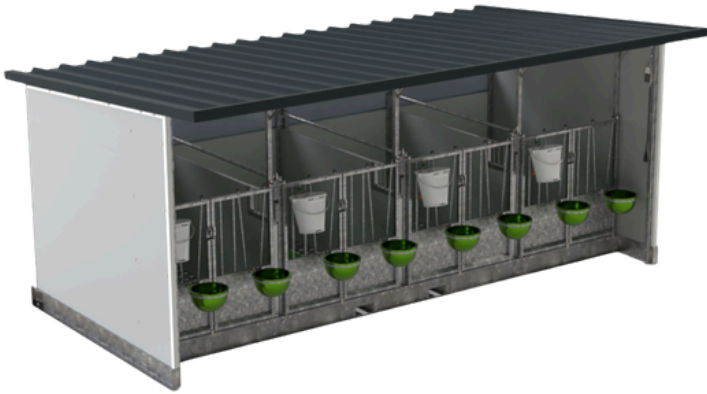

TOPCALF[®]

CALF HOUSING SOLUTIONS

Topcalf Quattro XXL niche a veau

Également disponible avec le système EasyClean

Le Quattro XXL offre un logement collectif spacieux, confortable et hygiénique pour les veaux. Grâce à sa construction robuste et à sa ventilation intelligente, cette case assure un bon départ ainsi qu'un processus de travail efficace.

Informations techniques:

Le box à veaux Quattro XXL est livré en standard avec:

- Structure en acier galvanisé
- Toiture isolée en panneaux sandwich
- Panneaux Topcalf HD, garantis 10 ans
- Cloisons amovibles avec fenêtre de visualisation
- Caillebotis en plastique amovibles (3 % de surface ouverte)
- Dimensions hors tout L x l x H : 2380 x 5055 x 2170 mm (hors débord de toiture)
- Dimensions intérieures [L x l] : 1835 x 1210 mm
- Longueur de toiture: 3100 mm
- Dimensions internes du manchon de fourche (L x H) : 175 x 80 mm
- Portes en deux parties avec barreaux réglables
- Quatre volets de ventilation à l'arrière
- Éclairage LED, interrupteur + prise de courant
- Câble de raccordement avec fonction de repiquage
- Accessoires par emplacement: Support pour seau à tétine par emplacement, Seau à tétine par emplacement, Double support de seaux par emplacement, 2 Abreuvoirs par emplacement