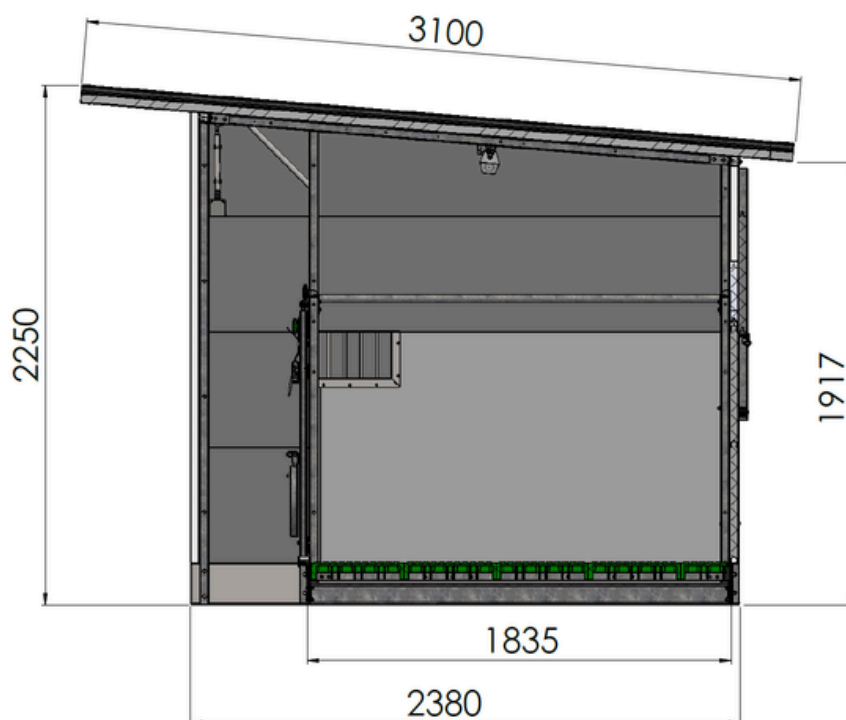

Informations techniques:

Le box à veaux Quattro XXL est livré en standard avec:

- Structure en acier galvanisé
- Toiture isolée en panneaux sandwich
- Panneaux Topcalf HD, garantis 10 ans
- Cloisons amovibles avec fenêtre de visualisation
- Caillebotis en plastique amovibles (3 % de surface ouverte)
- Dimensions hors tout L x l x H : 2380 x 5055 x 2170 mm (hors débord de toiture)
- Dimensions intérieures [L x l] : 1835 x 1210 mm
- Longueur de toiture: 3100 mm
- Dimensions internes du manchon de fourche (L x H) : 175 x 80 mm
- Portes en deux parties avec barreaux réglables
- Quatre volets de ventilation à l'arrière
- Éclairage LED, interrupteur + prise de courant
- Câble de raccordement avec fonction de repiquage
- Accessoires par emplacement: Support pour seau à tétine par emplacement, Seau à tétine par emplacement, Double support de seaux par emplacement, 2 Abreuvoirs par emplacement

TOPCALF[®]
CALF HOUSING SOLUTIONS

Topcalf Quattro niche a veau

Dimensions de la version XL

TOPCALF[®]

CALF HOUSING SOLUTIONS

Topcalf Quattro niche a veau

Dimensions de la version XXL

Niche à veaux Topcalf Quattro Dimensions version XXL EasyClean