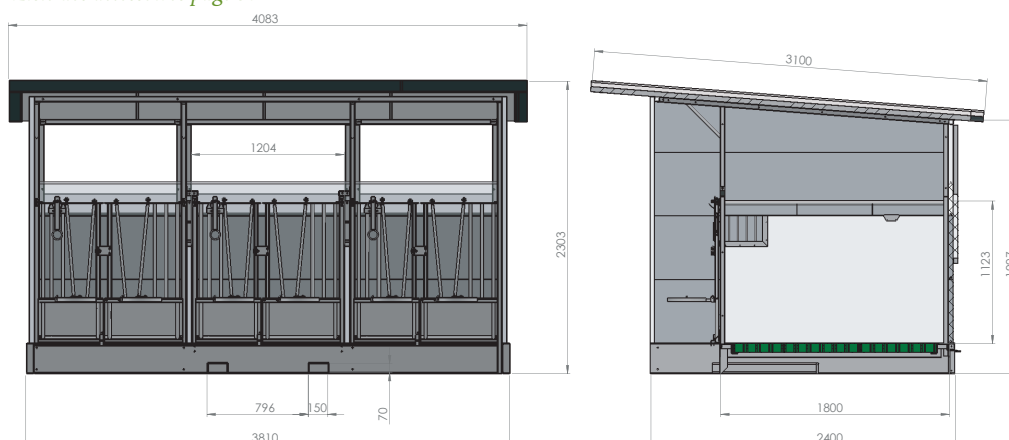

DESCRIPTION DU PRODUIT

- ✓ Châssis en U solide et encastré
- ✓ 2 parois amovibles
- ✓ Equipé du système Topcalf Easy-Clean
- ✓ Les barreaux du portillon sont réglables
- ✓ Barrière avant partageable
- ✓ Toit isolé (40 mm)

AVANTAGES

- ✓ Prévention du stress: le veau ne se déplace pas vers un «autre» enclos collectif
- ✓ Très grands espaces de couchages individuels pour plus de confort
- ✓ Facilité de travail: Facile à désinfecter grâce au fond inclinable unique
- ✓ Être responsable : la collecte individuelle du lisier évite la pollution dans la cour
- ✓ Optimisez le climat grâce aux parois coulissantes à l'arrière

*Liste des accessoires page 30

Numéro d'article	Désignation
56.101.066	Box Topcalf Easy-Clean Trio