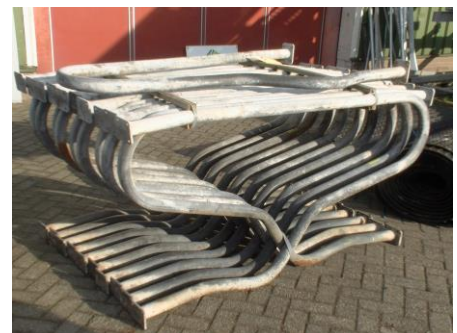

Diverse jongvee-voerhekken

Klepelhek diverse lengtes

Spinder voerhekdelen

- Zelfsluitend
- Grootvee
- 7 stuks
- 5 vreetplaatsen (lengte: 325 cm.)
- Uitwendige hoogte 94 cm.
- Onderbuis 1,5"
- Compleet met bevestigingsmaterialen en 2 keer bedieningshendel

Box afscheiding

Zwevende box , grootvee

Merk: Beerepoot

Aantal: 20

Lengte: 192 cm

Hoogte: 90 cm

Zwevende box, grootvee

Merk: Schrijver