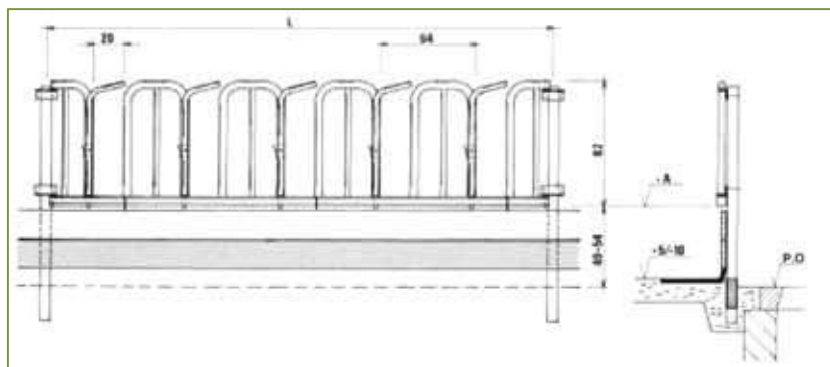

Diagonaal voerhek/keerbuis

Indien het vastzetten van het rundvee geen noodzaak is, kan er gekozen worden voor een diagonaal voerhek of keerbuis. Deze twee vormen zijn kostenbesparend, indien deze vergeleken worden met vastzethekken.

Een aantal voordelen van een keerbuis of een diagonaal voerhek zijn:

- Meer koeien per meter
- Geluidsarm, geen geklapper van het voerhek
- Meer vrijheid voor het dier

Diagonaal/aantal openingen	Lengte	Artikelnr.
Grootvee vanaf 18 mnd		
Met 11 voerplaatsen	440 cm	55080.011
Met 8 voerplaatsen	325 cm	55080.008
Met 5 voerplaatsen	212 cm	55080.005
Met 2 voerplaatsen	101 cm	55080.002

Jongvee 6-18 mnd	Lengte	Artikelnr.
Met 12 voerplaatsen	440 cm	55180.012
Met 9 voerplaatsen	325 cm	55180.009
Met 7 voerplaatsen	257 cm	55180.007
Met 5 voerplaatsen	189 cm	55180.005

Kalveren 2 tot 6 mnd	Lengte	Artikelnr.
Met 14 voerplaatsen	440 cm	55280.014
Met 10 voerplaatsen	325 cm	55280.010
Met 8 voerplaatsen	264 cm	55280.008
Met 6 voerplaatsen	203 cm	55280.006
Met 4 voerplaatsen	143 cm	55280.004

Kalveren 2 tot 6 mnd	Lengte	Artikelnr.
Met 14 voerplaatsen	440 cm	55280.114
Met 10 voerplaatsen	325 cm	55280.110
Met 8 voerplaatsen	264 cm	55280.108
Met 6 voerplaatsen	203 cm	55280.106
Met 4 voerplaatsen	143 cm	55280.104