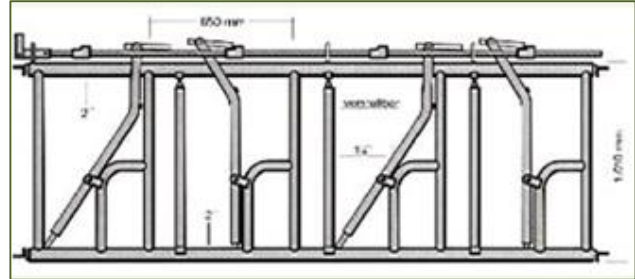

SCHRIJVER
SPECIALIST IN STALINRICHTING

Voerhekken

Voerhek

Zelfsluitend klepel voerhek

Categorie: Grootvee, Jongvee, Kalveren

Dit voerhek is speciaal uitgevoerd om voor meerdere doeleinden gebruikt te kunnen worden. Dit voerhek is voorzien van een verstelbare tussenbuis, hierdoor is de halsmaat van het hek aan te passen. Dus bruikbaar vanaf jongvee tot stieren. Dit geeft door zijn zware bouw geen problemen. Het hek is gemaakt van 2" boven- en onderbuis en een 1 ¼ spijl. Tevens is het hek door zijn bouwvorm in lengte verstelbaar. Koeien kunnen ook individueel vastgezet worden door handige ogen op het hek. Doorstappoorten zijn flexibel toepasbaar. Deze voerhekken zijn ook leverbaar voor jongvee en kalveren en verkrijgbaar als veiligheidsvoerhek.

Aantal voerplaatsen	Lengte	Artikel nr.
Met 8 voerplaatsen	520/540 cm	55055.009
Met 7 voerplaatsen	455/475 cm	55055.008
Met 7 voerplaatsen	440/460 cm	55055.007
Met 6 voerplaatsen	390/410 cm	55055.006
Met 5 voerplaatsen	325/345 cm	55055.005
Met 4 voerplaatsen	260/280 cm	55055.004
Met 3 voerplaatsen	195/215 cm	55055.003
Met 2 voerplaatsen	130/150 cm	55055.002
Doorstappoort (lengte inwendig 38 cm)	65 cm	55055.015