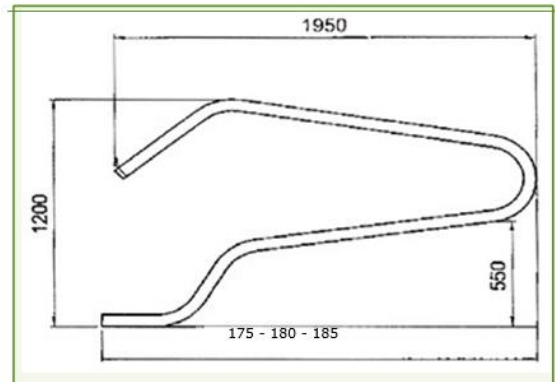

SCHRIJVER

SPECIALIST IN STALINRICHTING

Ligboxen

Ligboxen

Grootvee

Ligbox ZK-135

De ligboxen ZK-135 en Z-120 zijn ontwikkeld met het oog op de koe. Ze bieden de koe een maximum aan comfort en vrijheid met veel ruimte voor opstaan en liggen. De box geeft veel sturing zodat de koe er mooi recht in ligt en de box niet bevuilt. De Schrijver ZK-135 ligbox is gebogen uit 2" buis en heeft een wanddikte van 3,65 mm. De schoftboomhoogte is 135 cm., waarbij rekening is gehouden met de visie van veel vrijheid voor uw dieren. Deze box is in combinatie met ieder soort koematras toepasbaar. Minimale boxdeklengte is 230 cm.

Ligbox Z-120

Het model Z-120 heeft een schoftboomhoogte van 120 cm. en is gebogen uit een 2" buis. De box heeft een afmeting van 60,3 x 3,65 mm. Bij de Z-120 is de voorste frontbuis minder hoog als bij de ZK-135. Deze box is in combinatie met iedere soort koematras toepasbaar. Minimale boxdeklengte is 220 cm.

Model Z (A x B)	Artikel nr.
Z-120 ligbox, afm. 195 cm x schoftboomhoogte 120 cm.	55010.040
ZK-135 ligbox, afm. 205 cm x schoftboomhoogte 135 cm.	55010.041

Zwevende ligbox Model 195-205-215

De zwevende box is een betrouwbare box die zich door de jaren heen heeft bewezen in de melkveehouderij. Er zijn verschillende mogelijkheden om de box te bevestigen. Zo kan de box bevestigd worden aan twee frontbuizen of rechtstreeks aan een standpaal. Rechtstreeks aan de standpaal geeft de meeste vrijheid voor de koe. Deze box is in combinatie met ieder soort koematras toepasbaar. Optioneel is de neusboombuis aan de voorzijde van de box tussen de twee frontbuizen.