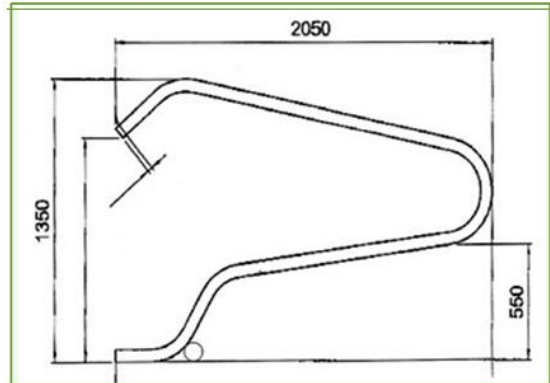

SCHRIJVER

SPECIALIST IN STALINRICHTING

Ligboxen

Ligboxen

Grootvee

Ligbox ZK-135

De ligboxen ZK-135 en Z-120 zijn ontwikkeld met het oog op de koe. Ze bieden de koe een maximum aan comfort en vrijheid met veel ruimte voor opstaan en liggen. De box geeft veel sturing zodat de koe er mooi recht in ligt en de box niet bevuilt. De Schrijver ZK-135 ligbox is gebogen uit 2" buis en heeft een wanddikte van 3,65 mm. De schoftboomhoogte is 135 cm., waarbij rekening is gehouden met de visie van veel vrijheid voor uw dieren. Deze box is in combinatie met ieder soort koematras toepasbaar. Minimale boxdeklengte is 230 cm.

Ligbox Z-120

Het model Z-120 heeft een schoftboomhoogte van 120 cm. en is gebogen uit een 2" buis. De box heeft een afmeting van 60,3 x 3,65 mm. Bij de Z-120 is de voorste frontbuis minder hoog als bij de ZK-135. Deze box is in combinatie met iedere soort koematras toepasbaar. Minimale boxdeklengte is 220 cm.

Model Z (A x B)	Artikel nr.
Z-120 ligbox, afm. 195 cm x schoftboomhoogte 120 cm.	55010.040
ZK-135 ligbox, afm. 205 cm x schoftboomhoogte 135 cm.	55010.041

Zwevende ligbox Model 195-205-215

De zwevende box is een betrouwbare box die zich door de jaren heen heeft bewezen in de melkveehouderij. Er zijn verschillende mogelijkheden om de box te bevestigen. Zo kan de box bevestigd worden aan twee frontbuizen of rechtstreeks aan een standpaal. Rechtstreeks aan de standpaal geeft de meeste vrijheid voor de koe. Deze box is in combinatie met ieder soort koematras toepasbaar. Optioneel is de neusboombuis aan de voorzijde van de box tussen de twee frontbuizen.

Zwevende ligbox 195 – 205 – 215

	Lengte Box A	Schoftboom hoogte B	Min. boxdek lengte C	Artikelnr.
Grootvee	195 cm	114 cm	220 cm	55010.007
	205 cm	114 cm	230 cm	55010.006
	215 cm	114 cm	24Jongv0 cm	55010.005