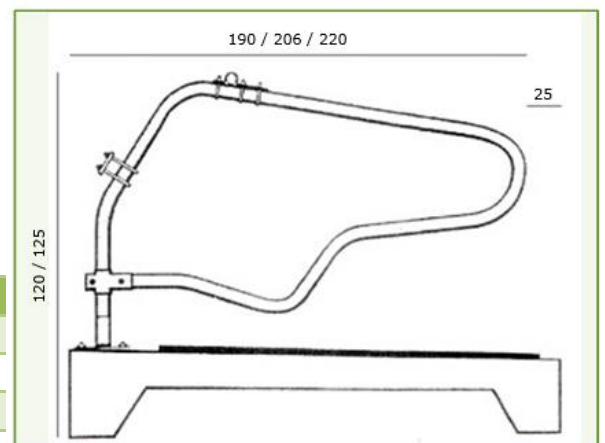

Zwevende ligbox model RM

De zwevende ligbox RM bestaat uit een voetsteun en een uit één gebogen 2" buis, inclusief T-klem. De voetsteun kan direct op de vloer gemonteerd worden met clickers. De RM box heeft een zware buis met afmetingen 60,3 x 3,25 mm. De ligbox heeft een extra optie, namelijk de mogelijkheid om de ligbox naar links of rechts te draaien bij eventuele moeilijk opstaande koeien.

Model RM	Artikel nr.
RM 624 tbv Grootvee afm. 220 x 120 cm	55010.049
RM 624 tbv Grootvee afm. 206 x 120 cm	55010.050
RM 623 tbv Grootvee afm. 190 x 120 cm	55010.051