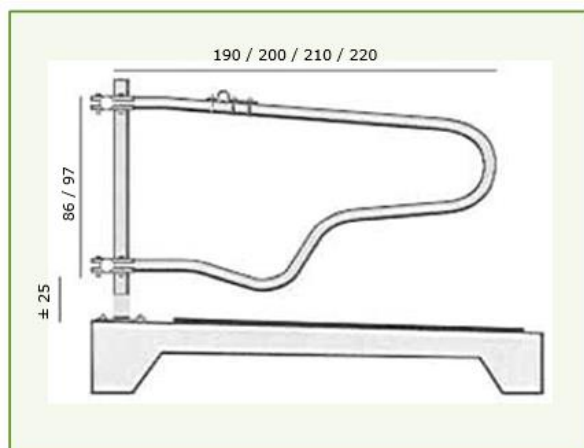

Zwevende ligbox 195 – 205 – 215

	Lengte Box A	Schoftboom hoogte B	Min. boxdek lengte C	Artikelnr.
Grootvee	195 cm	114 cm	220 cm	55010.007
	205 cm	114 cm	230 cm	55010.006
	215 cm	114 cm	24Jongv0 cm	55010.005

Zwevende ligbox model RM

De zwevende ligbox RM bestaat uit een voetsteun en een uit één gebogen 2" buis, inclusief T-klem. De voetsteun kan direct op de vloer gemonteerd worden met clickers. De RM box heeft een zware buis met afmetingen 60,3 x 3,25 mm. De ligbox heeft een extra optie, namelijk de mogelijkheid om de ligbox naar links of rechts te draaien bij eventuele moeilijk opstaande koeien.

Model RM	Artikel nr.
RM 624 tbv Grootvee afm. 220 x 120 cm	55010.049
RM 624 tbv Grootvee afm. 206 x 120 cm	55010.050
RM 623 tbv Grootvee afm. 190 x 120 cm	55010.051

Zwevende ligbox model RO

De zwevende ligbox model RO heeft een ronde vorm in de onderste buis. Deze box is uitgevoerd met een verzwaarde beugelklem en wordt bevestigd met twee T-klemmen aan de frontbuis. Melkkoeien gaan makkelijk liggen in de box met een schoftboomhoogte van 114 cm. De box is verkrijgbaar in verschillende maten van 190 cm tot 220 cm.