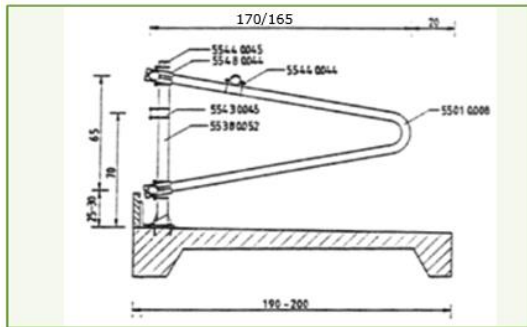

De Schrijver zwevende boxen voor grootvee zijn vervaardigd uit een 2" buis, deze zijn te verkrijgen in verschillende maten en zijn ook te leveren voor vaarzen. De jongveeboxen zijn vervaardigd uit een 1,5" buis.

Zwevende ligbox 195 – 205 – 215			Artikel nr.	
	Lengte Box A	Schoftboom hoogte B	Min. lengte C	Boxdek
Jongvee	165 cm	95 cm	190 cm	55010.008

Zwevende ligbox model RM

De zwevende ligbox RM bestaat uit een voetsteun en een uit één gebogen 2" buis, inclusief T-klem. De voetsteun kan direct op de vloer gemonteerd worden met clickers. De RM box heeft een zware buis met afmetingen 60,3 x 3,25 mm. De ligbox heeft een extra optie, namelijk de mogelijkheid om de ligbox naar links of rechts te draaien bij eventuele moeilijk opstaande koeien.

Model RM	Artikel nr.
RM 621 tbv Jongvee afm. 165 x 93 cm	55010.053

Zwevende ligboxen jongvee en kalveren

Stalinrichting voor jongvee moet goed afgestemd zijn op de leeftijd van de dieren. Schrijver heeft hiervoor een aantal maten ligboxen en voerhekken voor alle leeftijden. Ligboxen zijn verkrijgbaar in de zwevende en R-box versie. De jongveeboxen zijn gebogen uit een 1,5" buis en de vaarzen box uit een 2" buis.

Zwevende jongvee ligboxafscheidingen				Artikelnr.	
	Lengte box A	Schoftboomhoogte B	Boxbreedte H.O.H.	Min. Boxdek lengte C	
Jongvee					
12- 18 mnd	165 cm	95 cm / 1,5"	90 cm	190 cm	55010.008
6 – 12 mnd		85 cm / 1,5"	80 cm		