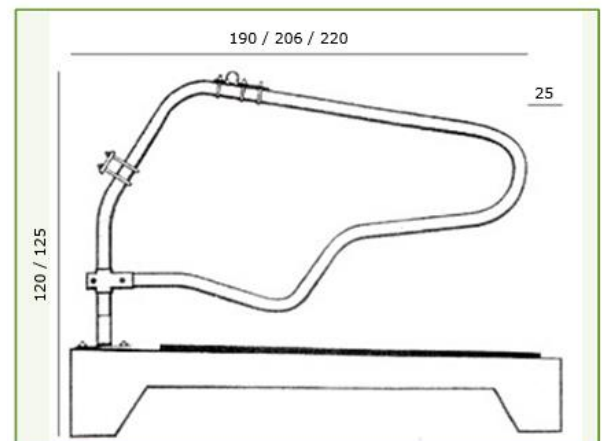

Jongvee

Zwevende ligbox Model 195-205-215

De zwevende box is een betrouwbare box die zich door de jaren heen heeft bewezen in de melkveehouderij. Er zijn verschillende mogelijkheden om de box te bevestigen. Zo kan de box bevestigd worden aan twee frontbuizen of rechtstreeks aan een standpaal. Rechtstreeks aan de standpaal geeft de meeste vrijheid voor de koe. Deze box is in combinatie met ieder soort koematras toepasbaar. Optioneel is de neusboombuis aan de voorzijde van de box tussen de twee frontbuizen.

De Schrijver zwevende boxen voor grootvee zijn vervaardigd uit een 2" buis, deze zijn te verkrijgen in verschillende maten en zijn ook te leveren voor vaarzen. De jongveeboxen zijn vervaardigd uit een 1,5" buis.

Zwevende ligbox 195 – 205 – 215			Artikel nr.	
	Lengte Box A	Schoftboom hoogte B	Min. lengte C	Boxdek
Jongvee	165 cm	95 cm	190 cm	55010.008

Zwevende ligbox model RM

De zwevende ligbox RM bestaat uit een voetsteun en een uit één gebogen 2" buis, inclusief T-klem. De voetsteun kan direct op de vloer gemonteerd worden met clickers. De RM box heeft een zware buis met afmetingen 60,3 x 3,25 mm. De ligbox heeft een extra optie, namelijk de mogelijkheid om de ligbox naar links of rechts te draaien bij eventuele moeilijk opstaande koeien.