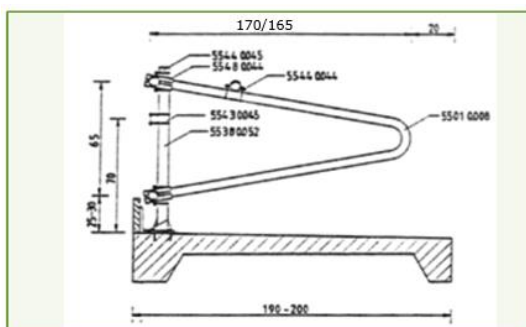

Jourdain ligboxen

Schrijver is exclusief partner van het merk "Jourdain" De volgende ligboxen hebben wij in ons assortiment.

Euro ligbox

Kalveren	L x H	145 cm x 66 cm
Vaarzen	L x H	170 cm x 71 cm
Grootvee	L x H	195 cm x 86 cm

Kalveren

Zwevende ligbox Model 195-205-215

De zwevende box is een betrouwbare box die zich door de jaren heen heeft bewezen in de melkveehouderij. Er zijn verschillende mogelijkheden om de box te bevestigen. Zo kan de box bevestigd worden aan twee frontbuizen of rechtstreeks aan een standpaal. Rechtstreeks aan de standpaal geeft de meeste vrijheid voor de koe. Deze box is in combinatie met ieder soort koematras toepasbaar. Optioneel is de neusboombuis aan de voorzijde van de box tussen de twee frontbuizen.

De Schrijver zwevende boxen voor grootvee zijn vervaardigd uit een 2" buis, deze zijn te verkrijgen in verschillende maten en zijn ook te leveren voor vaarzen. De jongveeboxen zijn vervaardigd uit een 1,5" buis.

Zwevende ligbox 195 – 205 – 215		Artikel nr.	
Lengte Box A	Schoftboom hoogte B	Min. lengte C	Boxdek
125 cm	60 cm	160 cm	55010.012

Zwevende ligboxen jongvee en kalveren

Stalinrichting voor jongvee moet goed afgestemd zijn op de leeftijd van de dieren. Schrijver heeft hiervoor een aantal maten ligboxen en voerhekken voor alle leeftijden. Ligboxen zijn verkrijgbaar in de zwevende en R-box versie. De jongveeboxen zijn gebogen uit een 1,5" buis en de vaarzen box uit een 2" buis.