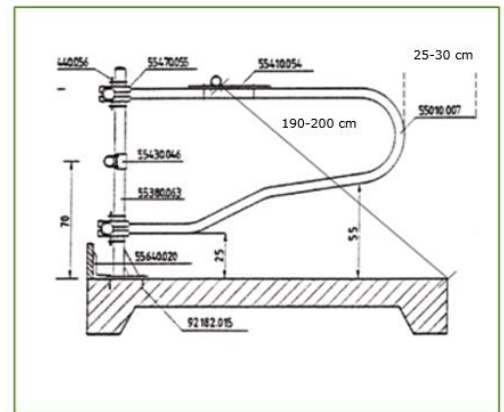

Kalveren

Zwevende ligbox Model 195-205-215

De zwevende box is een betrouwbare box die zich door de jaren heen heeft bewezen in de melkveehouderij. Er zijn verschillende mogelijkheden om de box te bevestigen. Zo kan de box bevestigd worden aan twee frontbuizen of rechtstreeks aan een standpaal. Rechtstreeks aan de standpaal geeft de meeste vrijheid voor de koe. Deze box is in combinatie met ieder soort koematras toepasbaar. Optioneel is de neusboombuis aan de voorzijde van de box tussen de twee frontbuizen.

De Schrijver zwevende boxen voor grootvee zijn vervaardigd uit een 2" buis, deze zijn te verkrijgen in verschillende maten en zijn ook te leveren voor vaarzen. De jongveeboxen zijn vervaardigd uit een 1,5" buis.