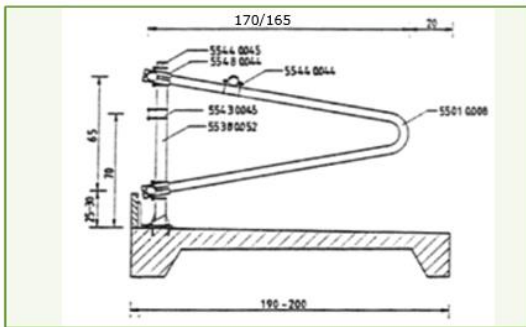

Zwevende jongvee ligboxafscheidingen

Artikelnr.

	Lengte box A	Schoftboomhoogte B	Boxbreedte H.O.H.	Min. Boxdeklengte C	Artikelnr.
Vaarzen 18 – 22 mnd	170 cm	110 cm/ 2"	100 cm	200 cm	55010.021

Jourdain ligboxen

Schrijver is exclusief partner van het merk "Jourdain" De volgende ligboxen hebben wij in ons assortiment.

Euro ligbox

Kalveren	L x H	145 cm x 66 cm
Vaarzen	L x H	170 cm x 71 cm
Grootvee	L x H	195 cm x 86 cm