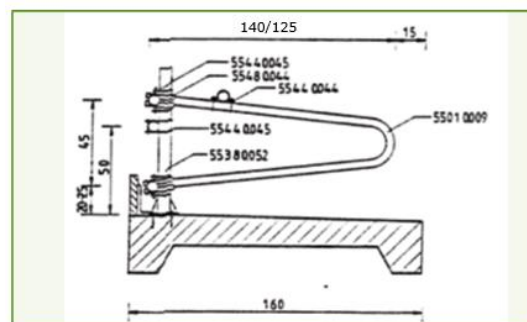

Jourdain ligboxen

Schrijver is exclusief partner van het merk "Jourdain" De volgende ligboxen hebben wij in ons assortiment.

Euro ligbox

Kalveren	L x H	145 cm x 66 cm
Vaarzen	L x H	170 cm x 71 cm
Grootvee	L x H	195 cm x 86 cm

Kalveren

Zwevende ligbox Model 195-205-215

De zwevende box is een betrouwbare box die zich door de jaren heen heeft bewezen in de melkveehouderij. Er zijn verschillende mogelijkheden om de box te bevestigen. Zo kan de box bevestigd worden aan twee frontbuizen of rechtstreeks aan een standpaal. Rechtstreeks aan de standpaal geeft de meeste vrijheid voor de koe. Deze box is in combinatie met ieder soort koematras toepasbaar. Optioneel is de neusboombuis aan de voorzijde van de box tussen de twee frontbuizen.

De Schrijver zwevende boxen voor grootvee zijn vervaardigd uit een 2" buis, deze zijn te verkrijgen in verschillende maten en zijn ook te leveren voor vaarzen. De jongveeboxen zijn vervaardigd uit een 1,5" buis.

Zwevende ligbox 195 – 205 – 215		Artikel nr.	
Lengte Box A	Schoftboom hoogte B	Min. lengte C	Boxdek
125 cm	60 cm	160 cm	55010.012

Zwevende ligboxen jongvee en kalveren

Stalinrichting voor jongvee moet goed afgestemd zijn op de leeftijd van de dieren. Schrijver heeft hiervoor een aantal maten ligboxen en voerhekken voor alle leeftijden. Ligboxen zijn verkrijgbaar in de zwevende en R-box versie. De jongveeboxen zijn gebogen uit een 1,5" buis en de vaarzen box uit een 2" buis.