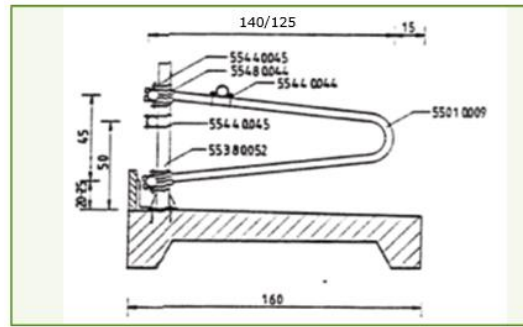

De Schrijver zwevende boxen voor grootvee zijn vervaardigd uit een 2" buis, deze zijn te verkrijgen in verschillende maten en zijn ook te leveren voor vaarzen. De jongveeboxen zijn vervaardigd uit een 1,5" buis.

Zwevende ligbox 195 – 205 – 215			Artikel nr.	
	Lengte Box A	Schoftboom hoogte B	Min. lengte C	Boxdek
Jongvee	165 cm	95 cm	190 cm	55010.008

Zwevende ligbox model RM

De zwevende ligbox RM bestaat uit een voetsteun en een uit één gebogen 2" buis, inclusief T-klem. De voetsteun kan direct op de vloer gemonteerd worden met clickers. De RM box heeft een zware buis met afmetingen 60,3 x 3,25 mm. De ligbox heeft een extra optie, namelijk de mogelijkheid om de ligbox naar links of rechts te draaien bij eventuele moeilijk opstaande koeien.

Model RM	Artikel nr.
RM 621 tbv Jongvee afm. 165 x 93 cm	55010.053

Zwevende ligboxen jongvee en kalveren

Stalinrichting voor jongvee moet goed afgestemd zijn op de leeftijd van de dieren. Schrijver heeft hiervoor een aantal maten ligboxen en voerhekken voor alle leeftijden. Ligboxen zijn verkrijgbaar in de zwevende en R-box versie. De jongveeboxen zijn gebogen uit een 1,5" buis en de vaarzen box uit een 2" buis.