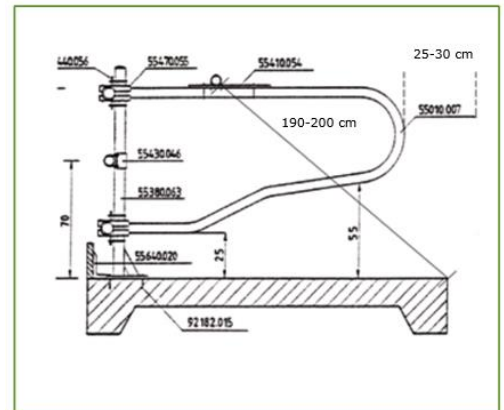

SCHRIJVER

SPECIALIST IN STALINRICHTING

Ligboxen

Ligboxen

Grootvee

Ligbox ZK-135

De ligboxen ZK-135 en Z-120 zijn ontwikkeld met het oog op de koe. Ze bieden de koe een maximum aan comfort en vrijheid met veel ruimte voor opstaan en liggen. De box geeft veel sturing zodat de koe er mooi recht in ligt en de box niet bevuilt. De Schrijver ZK-135 ligbox is gebogen uit 2" buis en heeft een wanddikte van 3,65 mm. De schoftboomhoogte is 135 cm., waarbij rekening is gehouden met de visie van veel vrijheid voor uw dieren. Deze box is in combinatie met ieder soort koematras toepasbaar. Minimale boxdeklengte is 230 cm.

Ligbox Z-120

Het model Z-120 heeft een schoftboomhoogte van 120 cm. en is gebogen uit een 2" buis. De box heeft een afmeting van 60,3 x 3,65 mm. Bij de Z-120 is de voorste frontbuis minder hoog als bij de ZK-135. Deze box is in combinatie met iedere soort koematras toepasbaar. Minimale boxdeklengte is 220 cm.

Model Z (A x B)	Artikel nr.
Z-120 ligbox, afm. 195 cm x schoftboomhoogte 120 cm.	55010.040
ZK-135 ligbox, afm. 205 cm x schoftboomhoogte 135 cm.	55010.041

Zwevende ligbox Model 195-205-215

De zwevende box is een betrouwbare box die zich door de jaren heen heeft bewezen in de melkveehouderij. Er zijn verschillende mogelijkheden om de box te bevestigen. Zo kan de box bevestigd worden aan twee frontbuizen of rechtstreeks aan een standpaal. Rechtstreeks aan de standpaal geeft de meeste vrijheid voor de koe. Deze box is in combinatie met ieder soort koematras toepasbaar. Optioneel is de neusboombuis aan de voorzijde van de box tussen de twee frontbuizen.

Zwevende ligbox 195 – 205 – 215

	Lengte Box A	Schoftboom hoogte B	Min. boxdek lengte C	Artikelnr.
Grootvee	195 cm	114 cm	220 cm	55010.007
	205 cm	114 cm	230 cm	55010.006
	215 cm	114 cm	24Jongv0 cm	55010.005