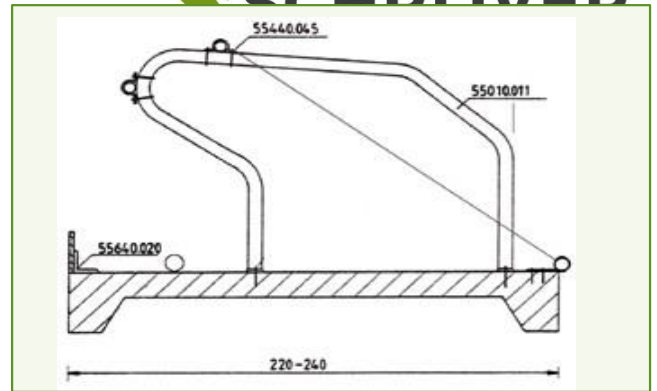

Kingstal

De Kingstal ligbox is een ligbox voor grotere koeien. Door de ergonomische vorm wordt de koe extra begeleid bij het liggen. Op deze manier gaat de koe mooi recht liggen in de box.

- Lengte ligboxbeugel 220 cm en 110 cm hoog
- Montage op voet- of frontbuis
- Buisdiameter 60 mm.

Texane ligbox

De Texane ligbox is geschikt voor grotere koeien. Het heeft een ergonomische ligbox bevestiging aan achthoekige paal, sterk en geen rotatie mogelijk. Montage met zware 6 mm. dikke T-klemmen. Voor dubbele rij, speciaal ontwikkelde dubbele T-klem.

- Lengte ligboxbeugel 208 cm en 101 cm. hoog
- Buisdiameter 60 cm.

Comfort ligbox

De Comfort ligbox is een bijzonder vrije ligbox voor de koe. De comfort ligbox is uitermate geschikt als diepstrooiselbox, dus een goed zaagselbed. Er kan eventueel ook een N20 rubber op rol onder bevestigd worden. Deze box houdt de koe recht in de box en geeft veel hygiëne, de box heeft een schoftboomhoogte van 120/130 cm. Belangrijke tip voor het gebruik van diepstrooiselboxafdeling: zorg dat de knieboom ongeveer 12 cm. hoger is dan de achterrand, dit zorgt ervoor dat de koe achterin de box gaat liggen en het ligbed ideaal rond om de koe gevormd wordt.