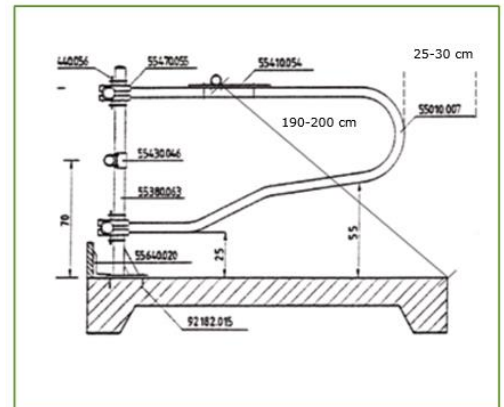

Jongvee

Zwevende ligbox Model 195-205-215

De zwevende box is een betrouwbare box die zich door de jaren heen heeft bewezen in de melkveehouderij. Er zijn verschillende mogelijkheden om de box te bevestigen. Zo kan de box bevestigd worden aan twee frontbuizen of rechtstreeks aan een standpaal. Rechtstreeks aan de standpaal geeft de meeste vrijheid voor de koe. Deze box is in combinatie met ieder soort koematras toepasbaar. Optioneel is de neusboombuis aan de voorzijde van de box tussen de twee frontbuizen.

De Schrijver zwevende boxen voor grootvee zijn vervaardigd uit een 2" buis, deze zijn te verkrijgen in verschillende maten en zijn ook te leveren voor vaarzen. De jongveeboxen zijn vervaardigd uit een 1,5" buis.