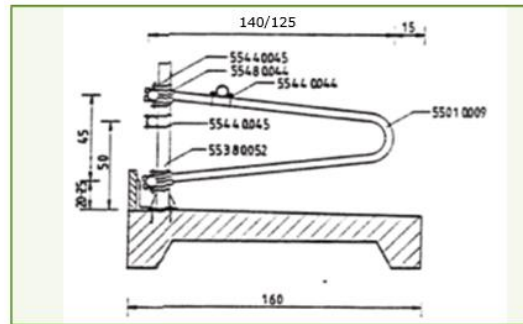

Zwevende jongvee ligboxafscheidingen

Artikelnr.

	Lengte box A	Schoftboomhoogte B	Boxbreedte H.O.H.	Min. Boxdeklengte C	Artikelnr.
Vaarzen 18 – 22 mnd	170 cm	110 cm/ 2"	100 cm	200 cm	55010.021

Jourdain ligboxen

Schrijver is exclusief partner van het merk "Jourdain" De volgende ligboxen hebben wij in ons assortiment.

Euro ligbox

Kalveren	L x H	145 cm x 66 cm
Vaarzen	L x H	170 cm x 71 cm
Grootvee	L x H	195 cm x 86 cm